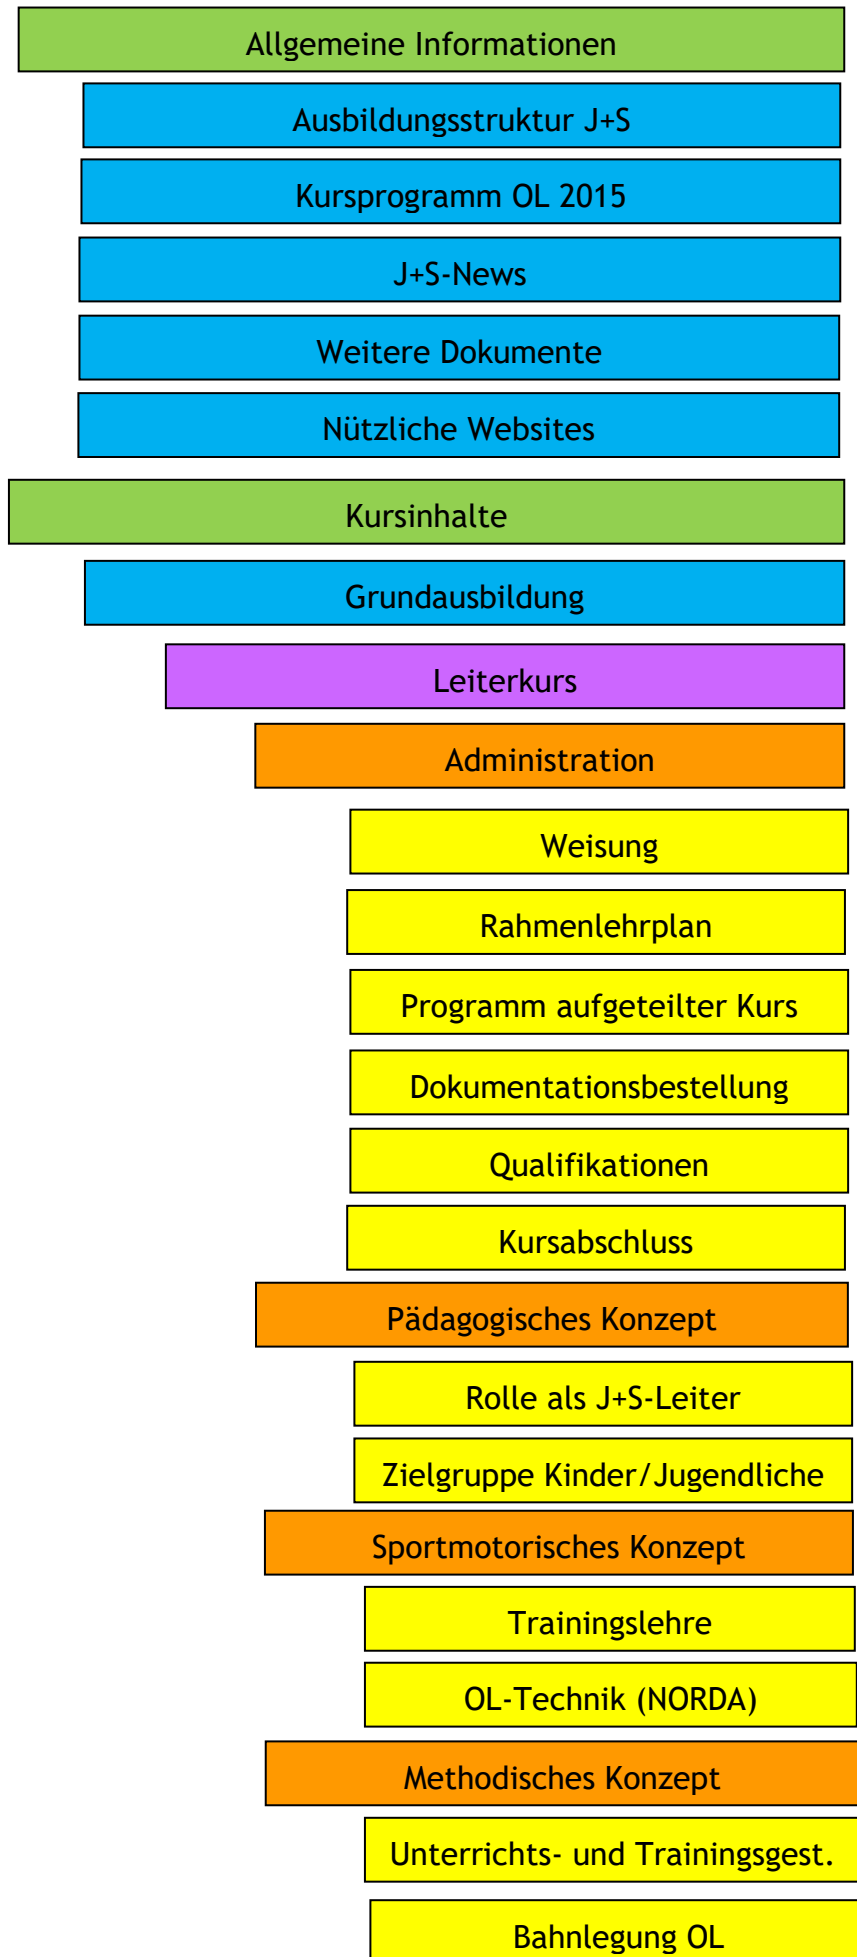

J+S-Kursleiterdossier OL: Übersicht Website-Struktur

Weitere Themen

Eröffnung

J+S

Kindersport

OL und Umwelt

Spiel und Sport

Sicherheit

Sexuelle Übergriffe

Anti-Doping

Auswertung, Abschluss

Einführungskurs

Weiterbildung 1

Psyche

Methodik A: Grundlagen für Trainings

Methodik B: Bahnlegung